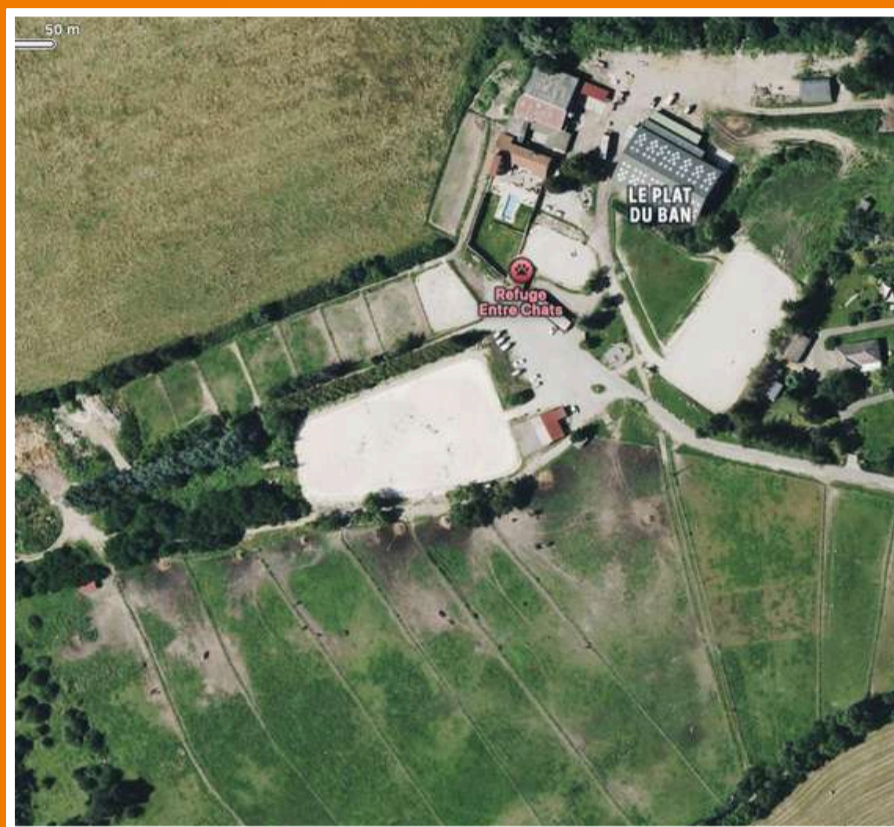

EquiSunCup

BESSY EQUITATION
du loisir à la compétition

LE LIEU

BESSY EQUITATION

Le Plat du Ban

42330 ROCHE LA MOLIÈRE

06 70 06 72 93

À 5km de St Etienne
À 60km de Lyon
À 75km du Puy en Velay
À 85km de Roanne

	BOXE PAILLÉ DU MARDI 28 À 17H AU VENDREDI 31 JUILLET	PADDOCK DE 1 À 4 CHEVAUX
TARIF	70€	80€
QUANTITÉ		
	PARCELLE PRÉCISER LA SURFACE NÉCESSAIRE EN M2	BRANCHEMENT ÉLECTRICITÉ PRÉVOIR DES RALLONGES
TARIF	GRATUIT	40€
QUANTITÉ	M ²	OUI / NON
TARIF FOIN : 30€ LA GROSSE BOTTE		